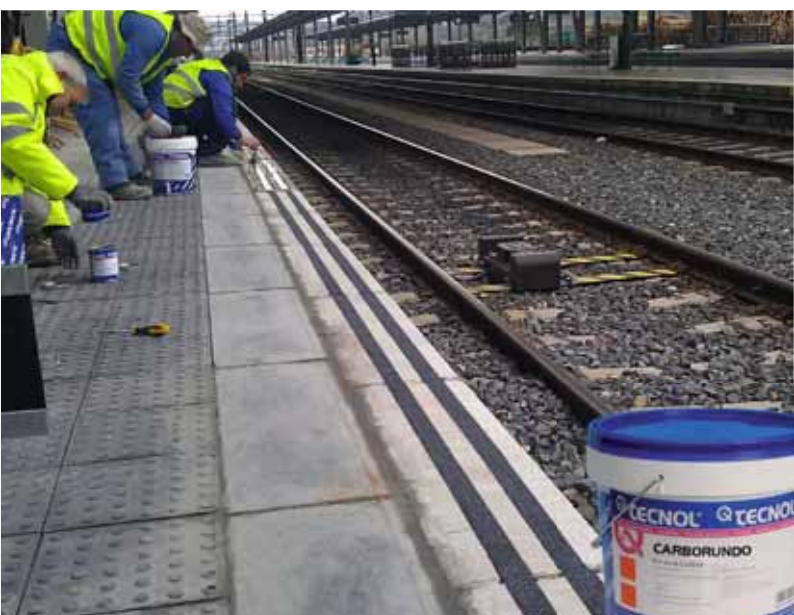

TECNOL con la seguridad de la nueva estación del AVE (Santiago de Compostela)

Los productos TQ EPOFIX QUICK y TQ CARBORUNDO se han utilizado para la creación de las bandas antideslizantes del borde del andén de la nueva estación de Santiago de Compostela.

Para **evitar los resbalones** al borde del andén en la estación del AVE, se ha aplicado una solución a base de TQ EPOFIX QUICK y TQ CARBORUNDO. Primero, se aplicó TQ EPOFIX QUICK, una resina epoxi de **endurecimiento rápido y sin retracción** con excelente adherencia, y a continuación, con el producto aún fresco, se cubrió con las partículas de carburo de silicio, TQ CARBORUNDO. Para finalizar, se volvió a dar una mano de TQ EPOFIX QUICK para conseguir un **efecto antideslizante**.