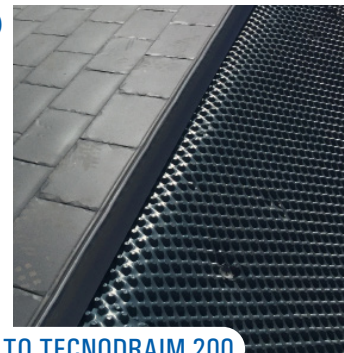

tecnodrain 200 / tecnodrain textil 200

MEMBRANA NODULAR DE POLIETILENO DE ALTA DENSIDAD DE 200 GR

- ✓ Muros y soleras
- ✓ Recubrimientos bituminosos
- ✓ Recubrimientos elastómeros

- ✓ Lodos de estanqueidad
- ✓ Filtraciones en suelos
- ✓ Terrazas y jardines

FORMATO:

40 m²

TQ TECNODRAIN 200

TQ TECNODRAIN TEXTIL 200

1. Solapes: Mín 10 cm.

2. Colocación: Utilizar TQ FIJACIONES TECNODRAIN.

- TQ TECNODRAIN 200: **Nódulos en contacto con el muro** favoreciendo un buen drenaje, una mayor ventilación y la protección mecánica de la impermeabilización.
- TQ TECNODRAIN TEXTIL 200: **Nódulos en contacto con el terreno** para aumentar la capacidad de drenaje y mejora la protección mecánica de la impermeabilización.

tecnofilm

LÁMINA BARRERA DE VAPOR DE 400 GALGAS

Film de polietileno plano para su aplicación como barrera de vapor bajo soleras o paredes maestras.

APLICACIONES

- ✓ Barrera de vapor
- ✓ Humedades por capilaridad del subsuelo